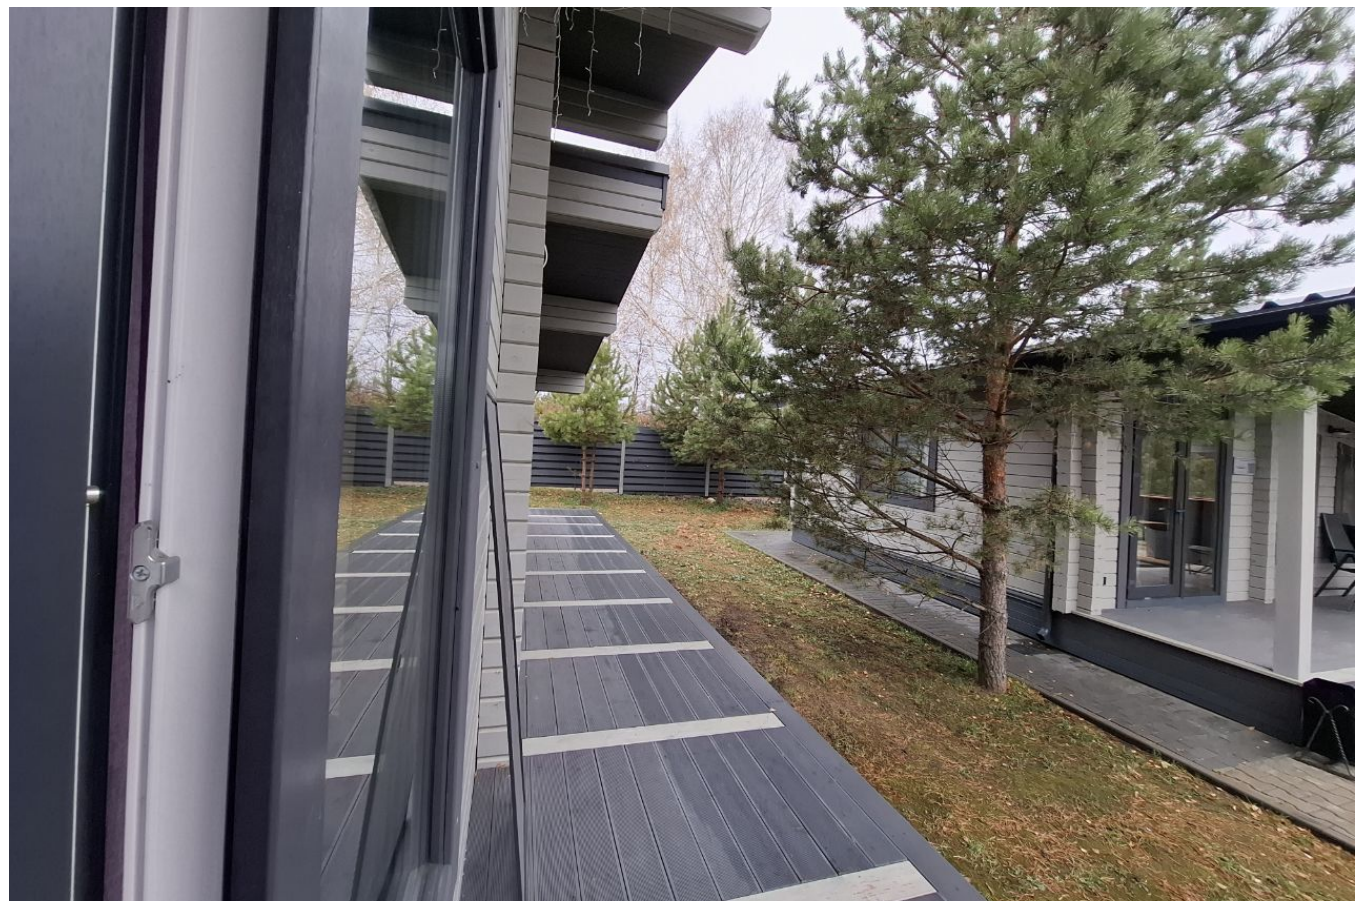

Продается дом из высококачественного материала- профилированного бруса сечением 190 x 140 камерной сушки, площадью 30 м.кв.!!! Дом построен из экологически чистых материалов, у застройщика собственное производство профилированного бруса, собственная сырьевая база, доступные цены, кратчайшие сроки исполнения, штат специалистов - профи в области деревообработки и домостроения, высокотехнологичное оборудование мировых брендов.

Дом на монолитной плите, выполнен из профилированного бруса 190x140, массив сосны камерной сушки, обсадные коробки под окна и двери, окна пластиковые, панорамное остекление, двери с терморазрывом, стены отшлифованы и обработаны, .утепленная кровля 250 минеральная вата, гибкая черепица, система теплый пол.

Обращайтесь!!! Показ в удобное для вас время!!!