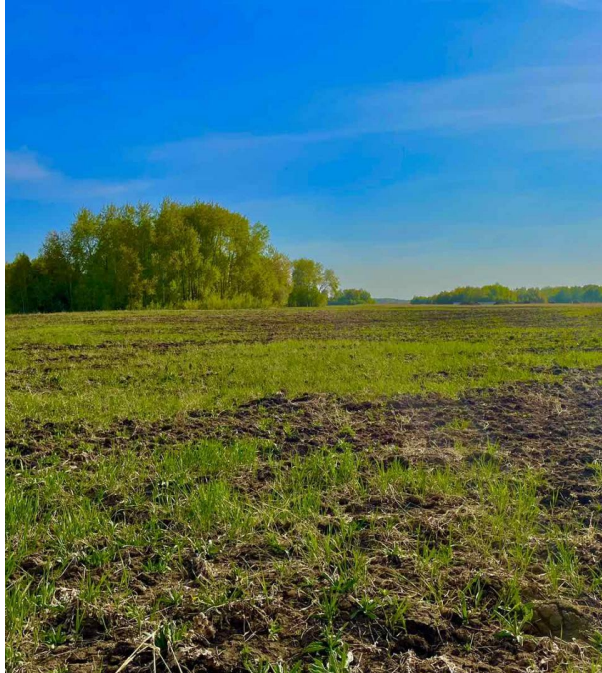

Продажа

Участок 500 соток ЛПХ

Елань,

Тюменская обл, Тюменский р-н, деревня Елань

₽ **105 000 000**

В продаже 5 гектар земли ИЖС. Град план на руках - можно строить до трех этажей. дорога до участка асфальт. рядом идея активная застройка. Подойдет для организации коттеджного поселка. Звоните, отвечу на дополнительные вопросы.

Площадь участка: **500 соток**
Расстояние до города: **30 км**

Тип участка: **ЛПХ**

Ведущий специалист по недвижимости

Димитрова Марина Димитрова

+7(992)304-1016

ecndimitrova@yandex.ru

ЕДИНЫЙ ЦЕНТР НЕДВИЖИМОСТИ