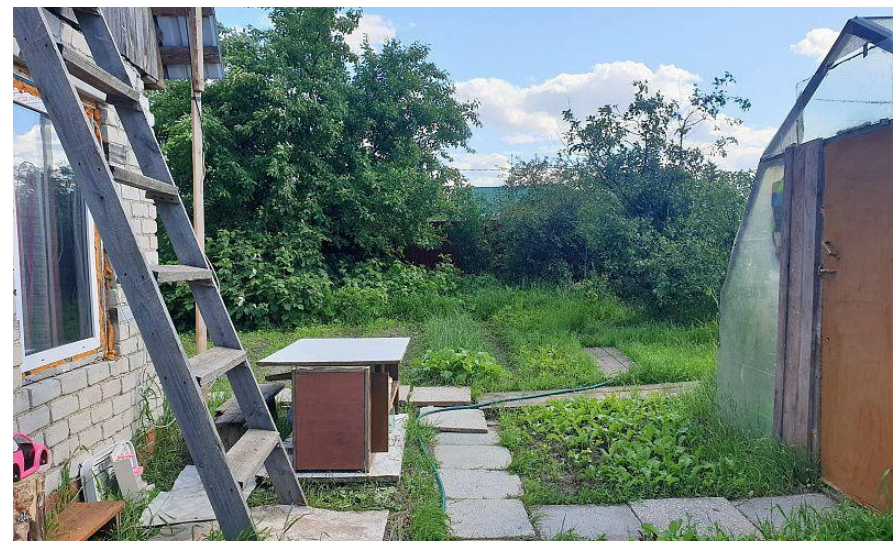

Тип дома: **кирпичный**
Площадь участка: **5 сот.**
Год постройки: **1989**
Тип участка: **садовый**
Душ: **на улице**