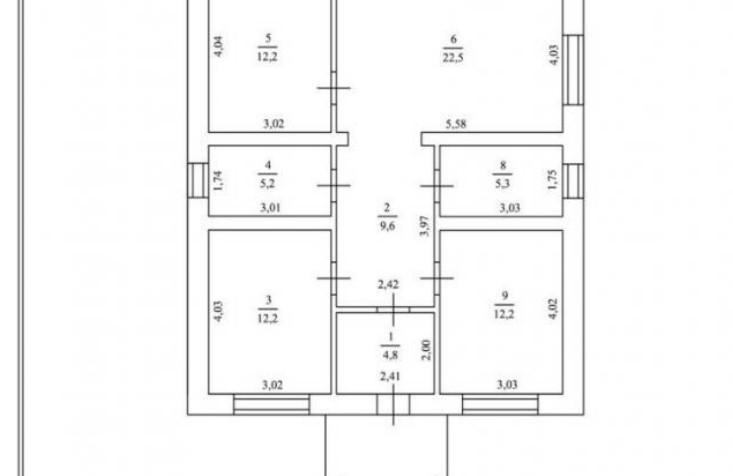

Масштаб 1:100
Условные обозначения

Тип объекта: **дом**
Общая площадь: **90 м²**
Количество этажей: **1**
Материал стен: **Керамзитоблок**
Санузел: **в доме**
Удобства: **нет**

Тип дома: **блочный**
Площадь участка: **8 сот.**
Год постройки: **2025**
Тип участка: **ИЖС**
Душ: **В доме**