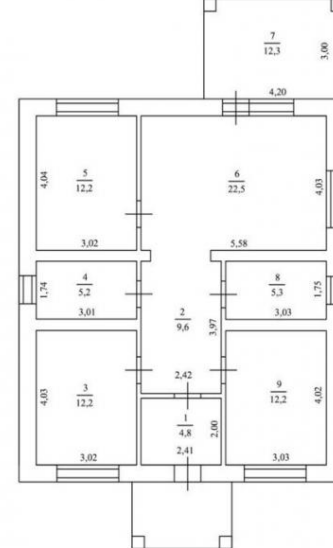

В стоимость входит:

- фундамент: плита
- стены: газоблок 300мм
- крыша: металлочерепица
- все внутренние перегородки
- разводка канализации

Есть участки под ИЖС на выбор: в Решетникова, Каменка, Насекина, Кулакова - зеленые холмы, Новокаменский, а так же могу найти участок по запросу.

Масштаб 1:100
Условные обозначения

Тип объекта: **дом**
Общая площадь: **90 м²**
Количество этажей: **1**
Материал стен: **Керамзитоблок**
Санузел: **в доме**
Удобства: **нет**

Тип дома: **блочный**
Площадь участка: **8 сот.**
Год постройки: **2025**
Тип участка: **ИЖС**
Душ: **В доме**