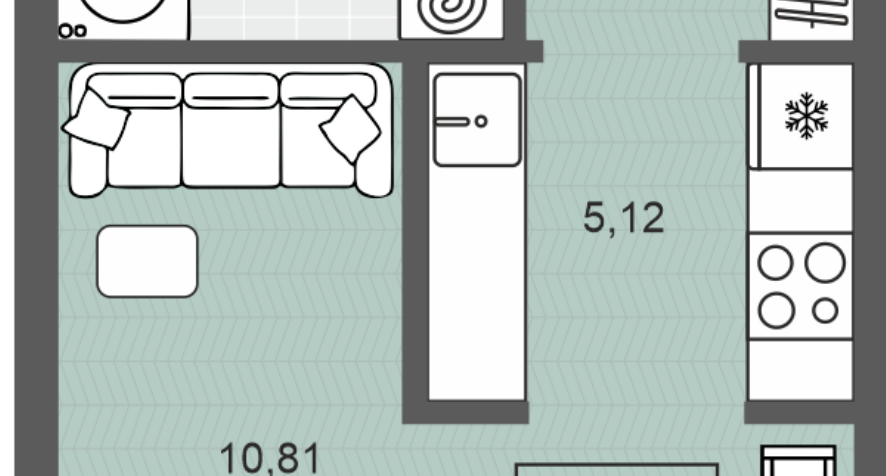

Название ЖК: **ЖК «Энвилль»**
Срок сдачи год: **2028 г.**
Срок сдачи квартал: **1**

Идентификатор корпуса ЖК: **ГП-1, Дом 1**
Стадия строительства: **строится**