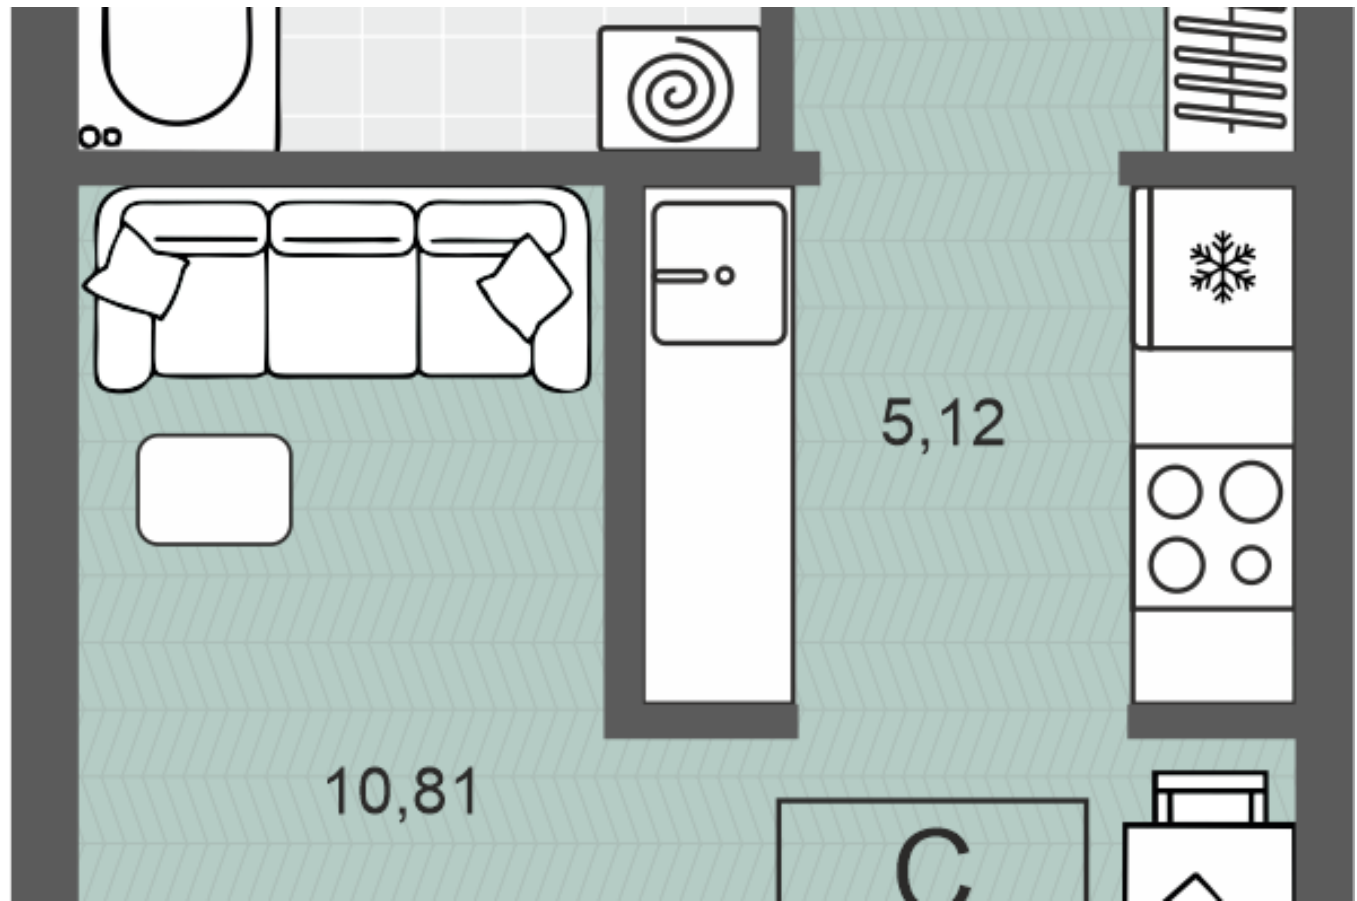

Современный жилой комплекс на берегу озера, рядом с главным природным оазисом Тюмени – Гилевской рощей. Достаточно выйти из дома, чтобы оказаться в одном из самых любимых природных парков города, в окружении леса и озер. Выбирайте: совершить пробежку по утреннему сосновому бору, проводить закат, любуясь видом у панорамного окна, или спонтанно собраться на пикник с семьей.