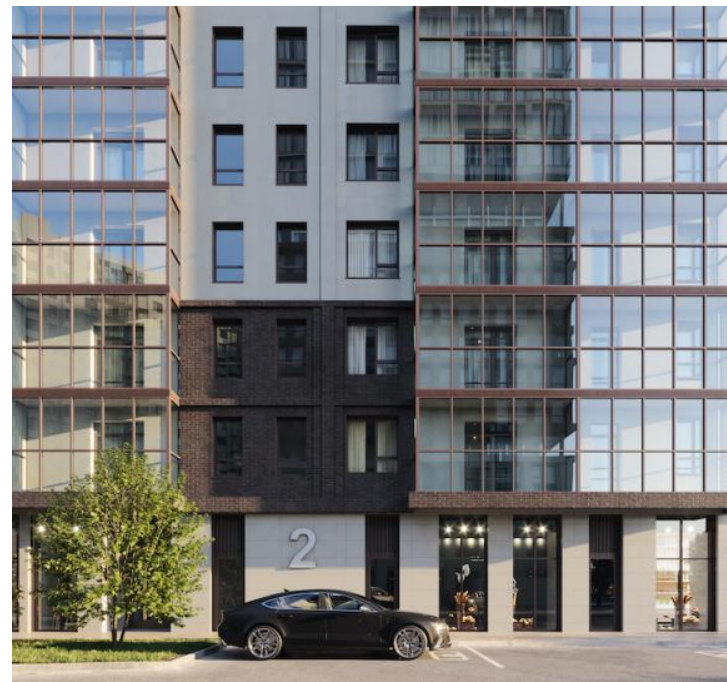

Продажа

**ЖК «Энвилль» ГП-1, Дом 1**

Тюмень,

ул. Тепличная, д. 1710

₽ **3 550 000**

Современный жилой комплекс на берегу озера, рядом с главным природным оазисом Тюмени – Гилевской рощей. Достаточно выйти из дома, чтобы оказаться в одном из самых любимых природных парков города, в окружении леса и озер. Выбирайте: совершить пробежку по утреннему сосновому бору, проводить закат, любуясь видом у панорамного окна, или спонтанно собраться на пикник с семьей.