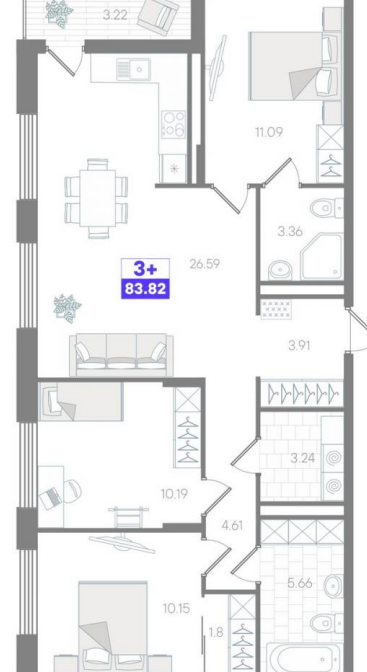

Дом на Пращской - это 9-этажный жилой комплекс, расположенный в тихом уединенном районе вдали от оживленных магистралей.

Квартал расположен в 11 км от центра Тюмени. До Тобольского тракта 1 км.

Новый дом района гармонично вписывается в стиль общей застройки, но при этом выделяется фасадными решениями. Срок сдачи - II квартал 2026 г. В рамках проекта предусмотрена реализация благоустройства с детскими площадками, игровыми комплексами, воркаут зоны, открытая парковка по периметру, Квартирография проекта разнообразна: от компактных студий до просторных семейных квартир 3+.

В проекте представлены квартиры с гардеробными, мастер-спальнями и постирочными - каждый сможет выбрать квартиру по душе. Квартиры сдаются в предчистовой отделке. Можно включить в ипотеку ремонт от застройщика.