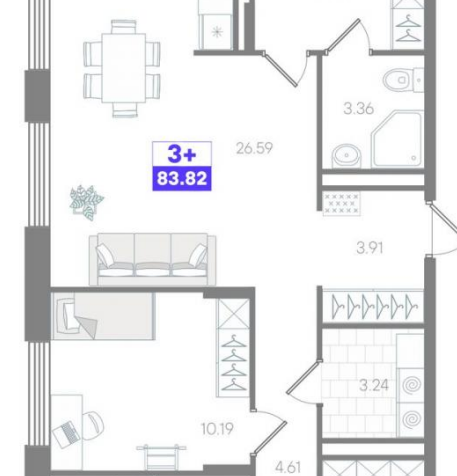

Идентификатор корпуса ЖК: **ГП-5.1**
Тип дома: **Кирпичный**
Срок сдачи квартал: **2**