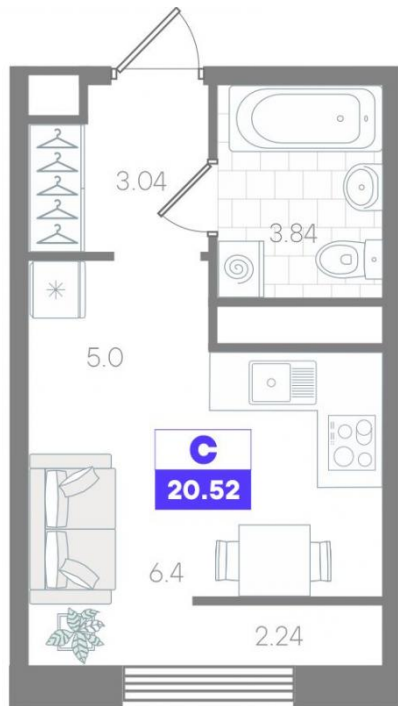

## Студия

от **₽ 3 837 240**

Количество комнат	Студия
Общая площадь	20.52 м <sup>2</sup>
Стоимость за м <sup>2</sup>	₽ 187 000
Жилая площадь	6.4 м <sup>2</sup>
Этаж	5
Этажей в доме	10