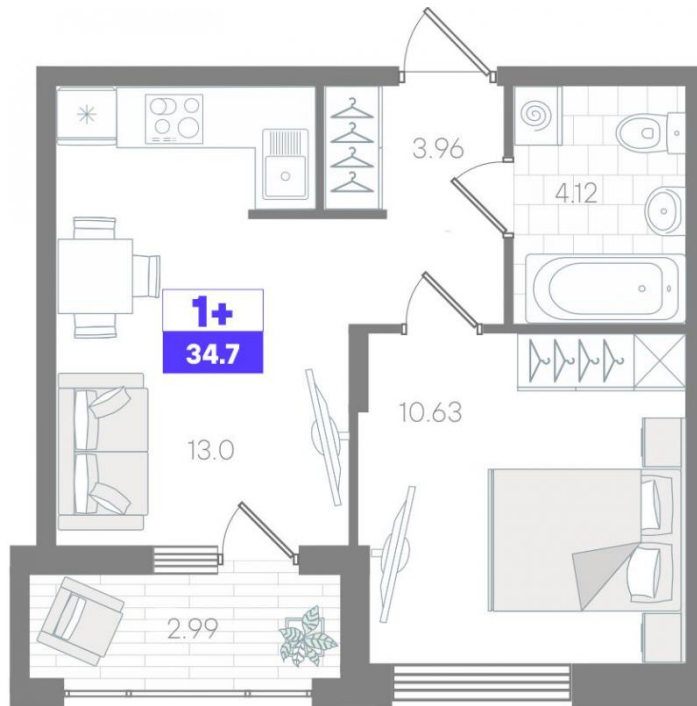

## Планировки

## Студия

от **₽ 3 837 240**

Количество комнат	Студия
Общая площадь	20.52 м <sup>2</sup>
Стоимость за м <sup>2</sup>	₽ 187 000
Жилая площадь	6.4 м <sup>2</sup>
Этаж	5
Этажей в доме	10

## 1-к.квартира

от **₽ 5 152 950**

Количество комнат	1
Общая площадь	34.7 м <sup>2</sup>
Стоимость за м <sup>2</sup>	₽ 148 500
Жилая площадь	10.63 м <sup>2</sup>
Этаж	9
Этажей в доме	10