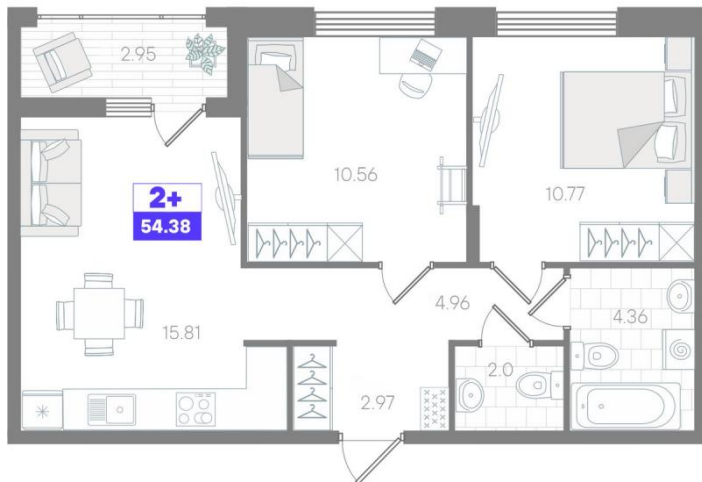

## Студия

от **₽ 3 837 240**

Количество комнат	Студия
Общая площадь	20.52 м <sup>2</sup>
Стоимость за м <sup>2</sup>	₽ 187 000
Жилая площадь	6.4 м <sup>2</sup>
Этаж	5
Этажей в доме	10

## Планировки

## 1-к.квартира

от **₽ 5 152 950**

Количество комнат	1
Общая площадь	34.7 м <sup>2</sup>
Стоимость за м <sup>2</sup>	₽ 148 500
Жилая площадь	10.63 м <sup>2</sup>
Этаж	9
Этажей в доме	10

## 2-к.квартира

от **₽ 6 797 500**

Количество комнат	2
Общая площадь	54.38 м <sup>2</sup>
Стоимость за м <sup>2</sup>	₽ 125 000
Жилая площадь	21.33 м <sup>2</sup>
Этаж	5
Этажей в доме	10