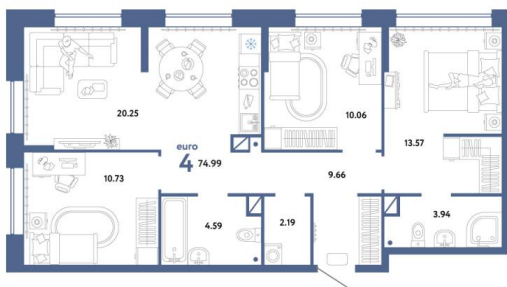

Застройщик ООО СЗ «Страна-Эталон». Проектные декларации на сайте наш.дом.рф.

Планировки

4-к.квартира

от **₽ 9 695 652**

Количество комнат	4
Общая площадь	74.99 м ²
Стоимость за м ²	₽ 129 293
Жилая площадь	74.99 м ²
Площадь кухни	6.08 м ²
Этаж	6
Этажей в доме	16
Тип санузла	2