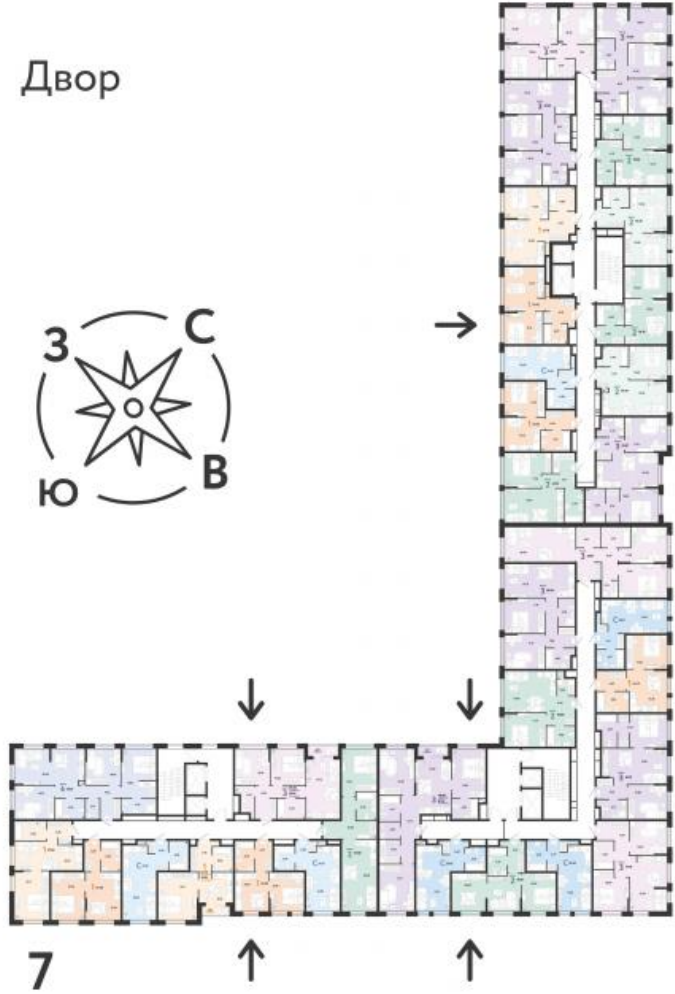

Овен

Двор

Дом «Синергия»

Планировки

Студия

от **₽ 4 076 087**

Количество комнат	Студия
Общая площадь	21.82 м ²
Стоимость за м ²	₽ 186 805
Жилая площадь	10.45 м ²
Площадь кухни	3.52 м ²
Этаж	3
Этажей в доме	16
Тип санузла	Совмещенный