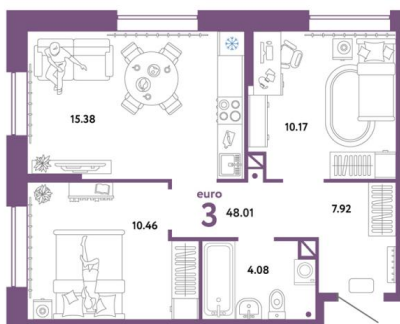

Застройщик ООО СЗ «Страна-Эталон». Проектные декларации на сайте наш.дом.рф.

Планировки

3-к.квартира от **₽ 7 108 696**

Количество комнат	3
Общая площадь	48.01 м ²
Стоимость за м ²	₽ 148 067
Жилая площадь	48.01 м ²
Площадь кухни	5.12 м ²
Этаж	3
Этажей в доме	16
Тип санузла	Совмещенный