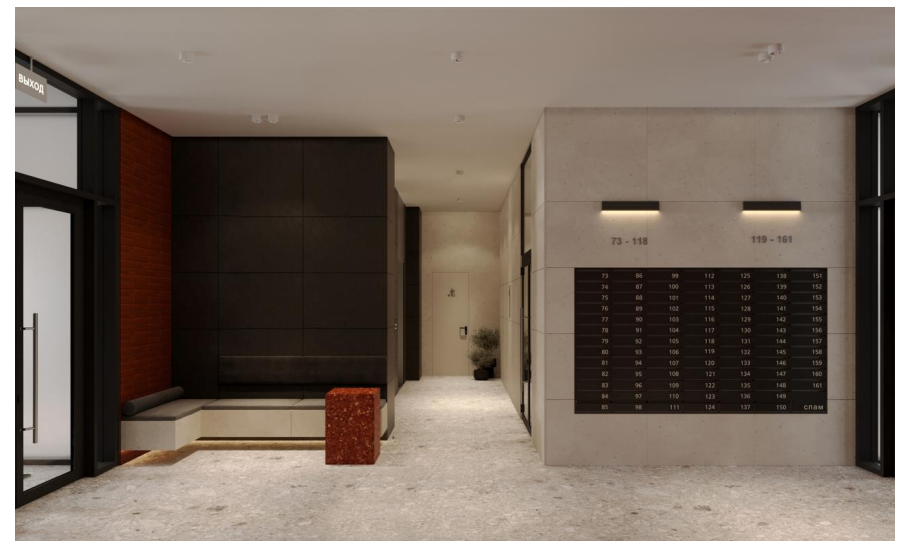

Идентификатор корпуса ЖК: **дом Форум**
Стадия строительства: **строится**