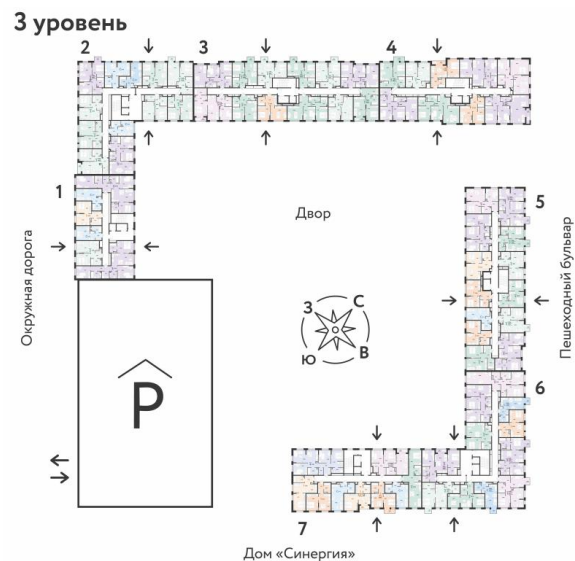

Овен

Двор

Дом «Синергия»

Планировки

Студия

от **₽ 4 076 087**

Количество комнат	Студия
Общая площадь	21.82 м ²
Стоимость за м ²	₽ 186 805
Жилая площадь	10.45 м ²
Площадь кухни	3.52 м ²
Этаж	3
Этажей в доме	16
Тип санузла	Совмещенный