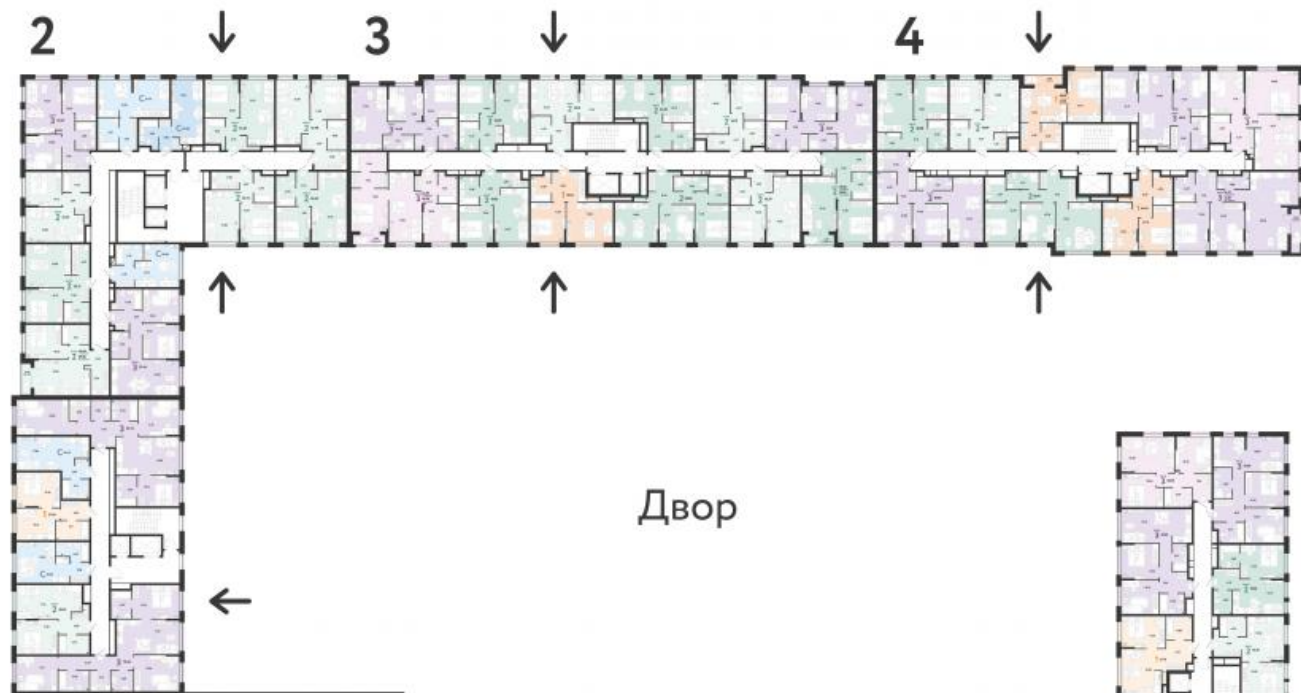

Овен

Двор

Дом «Синергия»

Планировки

Студия

от **₽ 4 076 087**

Количество комнат	Студия
Общая площадь	21.82 м ²
Стоимость за м ²	₽ 186 805
Жилая площадь	10.45 м ²
Площадь кухни	3.52 м ²
Этаж	3
Этажей в доме	16
Тип санузла	Совмещенный