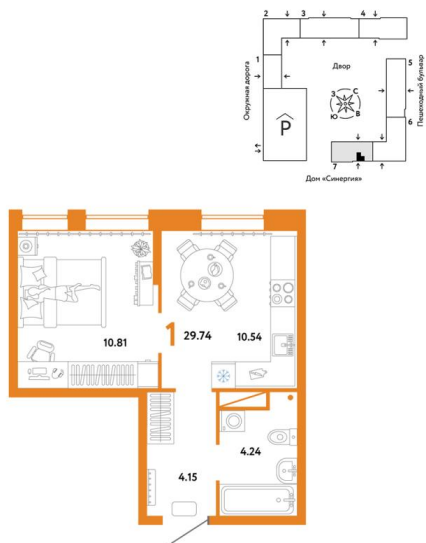

Застройщик ООО СЗ «Страна-Эталон». Проектные декларации на сайте наш.дом.рф.

Планировки

1-к.квартира от **₽ 5 043 478**

Количество комнат	1
Общая площадь	29.74 м ²
Стоимость за м ²	₽ 169 586
Жилая площадь	29.74 м ²
Площадь кухни	10.54 м ²
Этаж	5
Этажей в доме	16
Тип санузла	Совмещенный