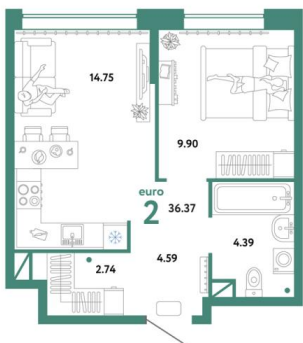

Застройщик ООО СЗ «Страна-Эталон». Проектные декларации на сайте наш.дом.рф.

Планировки

2-к.квартира

от **₽ 4 990 000**

Количество комнат	2
Общая площадь	36.37 м ²
Стоимость за м ²	₽ 137 201
Жилая площадь	36.37 м ²
Площадь кухни	6.06 м ²
Этаж	6
Этажей в доме	16
Тип санузла	Совмещенный