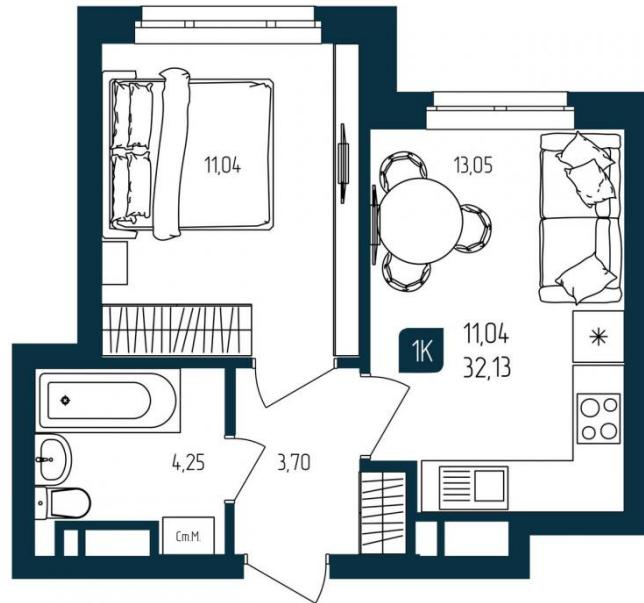

Название ЖК: **ЖК «Мятный»**

Срок сдачи год: **2027 г.**

Срок сдачи квартал: **3**

Идентификатор корпуса ЖК: **ГП - 2**

Стадия строительства: **строится**

Планировки

1-к.квартира

от **₽ 5 200 000**

Количество комнат	1
Общая площадь	32.13 м ²
Стоимость за м ²	₽ 161 843
Жилая площадь	11.04 м ²
Этаж	7
Этажей в доме	10

Планировки

2-к.квартира

от **₽ 7 590 000**

Количество комнат	2
Общая площадь	55.17 м ²
Стоимость за м ²	₽ 137 575
Жилая площадь	24.9 м ²
Этаж	3
Этажей в доме	10

Планировки

3-к.квартира

от **₽ 9 350 000**

Количество комнат	3
Общая площадь	75.13 м ²
Стоимость за м ²	₽ 124 451
Жилая площадь	40.58 м ²
Этаж	2
Этажей в доме	10

Специалист по недвижимости

Зульхарнеев Динар Рафаилович