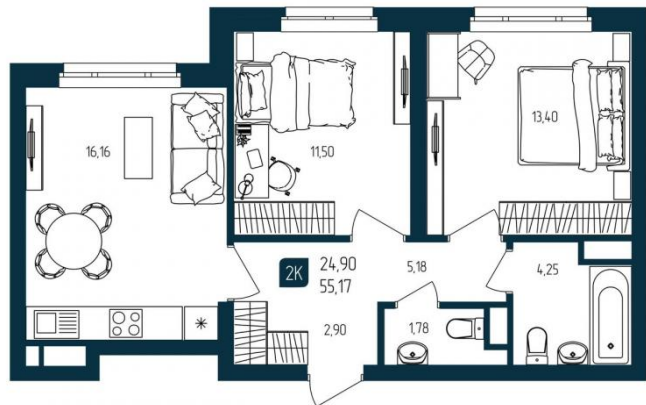

Название ЖК: **ЖК «Мятный»**

Срок сдачи год: **2027 г.**

Срок сдачи квартал: **3**

Идентификатор корпуса ЖК: **ГП - 2**

Стадия строительства: **строится**

Планировки

1-к.квартира

от **₽ 5 200 000**

Количество комнат	1
Общая площадь	32.13 м ²
Стоимость за м ²	₽ 161 843
Жилая площадь	11.04 м ²
Этаж	7
Этажей в доме	10

Планировки

2-к.квартира

от **₽ 7 590 000**

Количество комнат	2
Общая площадь	55.17 м ²
Стоимость за м ²	₽ 137 575
Жилая площадь	24.9 м ²
Этаж	3
Этажей в доме	10

Планировки

3-к.квартира

от **₽ 9 350 000**

Количество комнат	3
Общая площадь	75.13 м ²
Стоимость за м ²	₽ 124 451
Жилая площадь	40.58 м ²
Этаж	2
Этажей в доме	10

Специалист по недвижимости

Зульхарнеев Динар Рафаилович