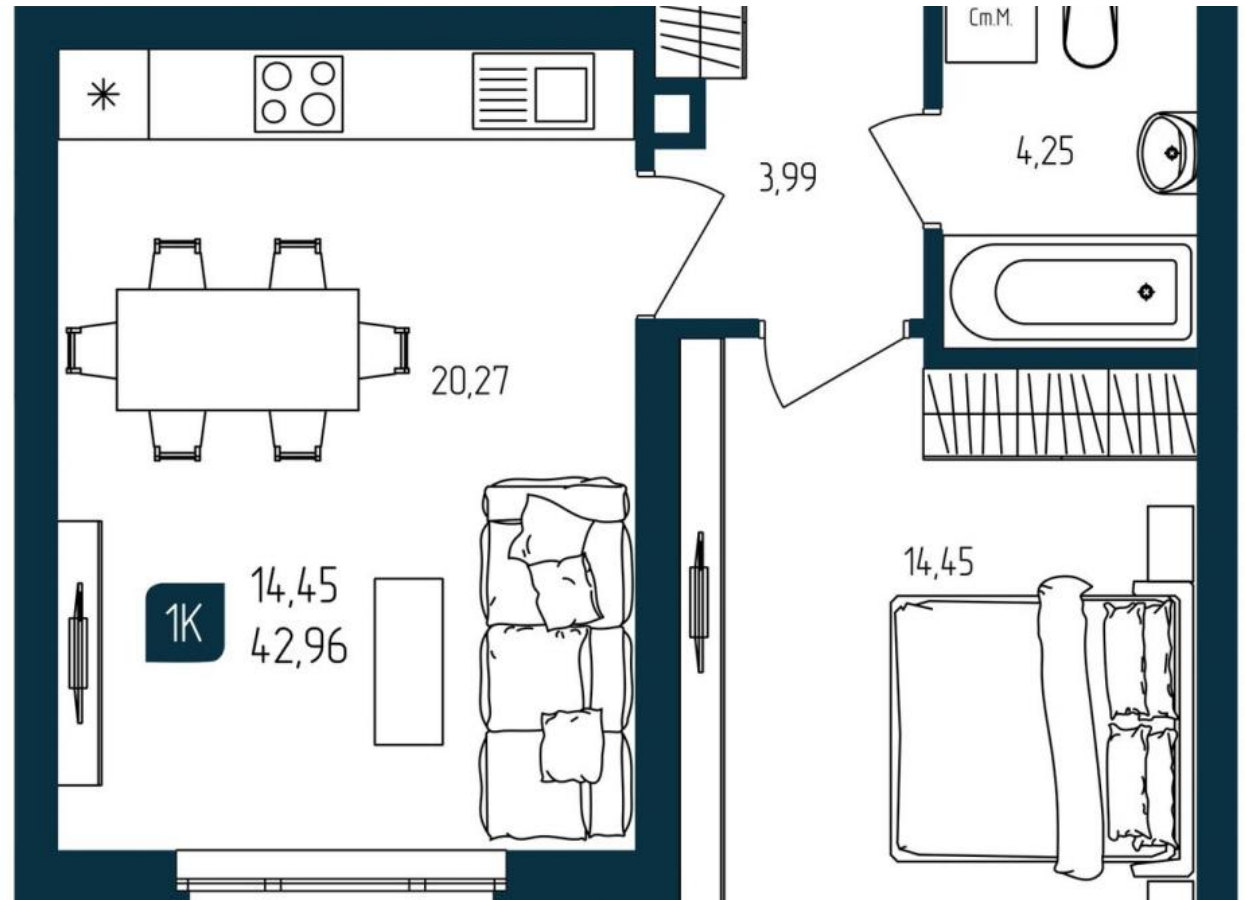

Это новый жилой комплекс, который предлагает современный и комфортный образ жизни. Проект отличается продуманной архитектурой, развитой инфраструктурой и высоким качеством строительства.

Это большой микрорайон, который встраивается уже в существующий развитый городской район «Мыс» на берегу реки Туры. Это место, где вы сможете насладиться всеми преимуществами городской жизни, находясь при этом в спокойствии и гармонии.