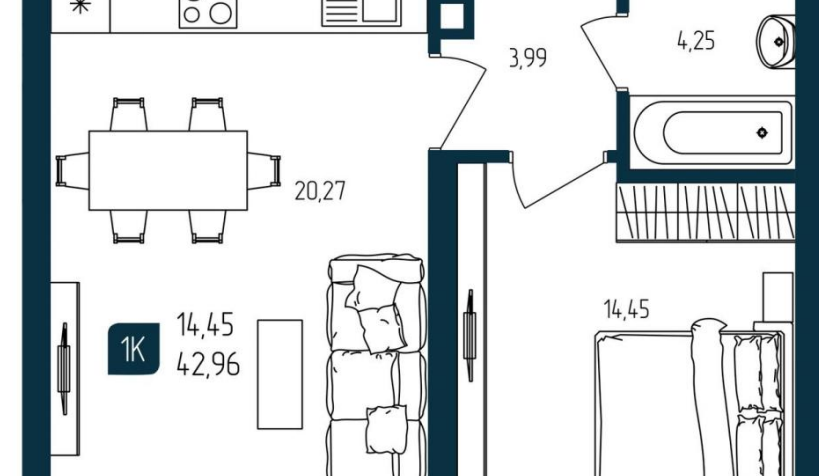

Название ЖК: **ЖК «Мятный»**

Срок сдачи год: **2027 г.**

Срок сдачи квартал: **3**

Идентификатор корпуса ЖК: **ГП - 2**

Стадия строительства: **строится**