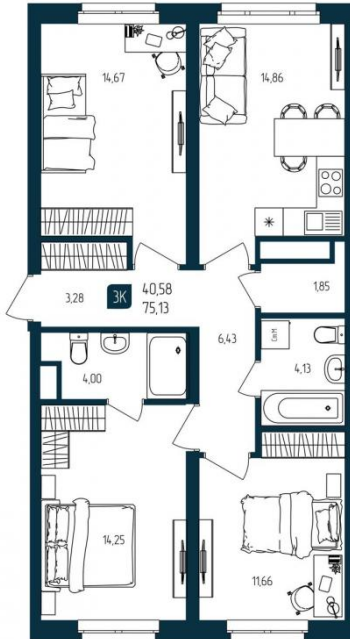

Количество комнат	1
Общая площадь	32.13 м ²
Стоимость за м ²	₽ 161 843
Жилая площадь	11.04 м ²
Этаж	7
Этажей в доме	10

Планировки

2-к.квартира

от **₽ 7 590 000**

Количество комнат	2
Общая площадь	55.17 м ²
Стоимость за м ²	₽ 137 575
Жилая площадь	24.9 м ²
Этаж	3
Этажей в доме	10

Планировки

3-к.квартира

от **₽ 9 350 000**

Количество комнат	3
Общая площадь	75.13 м ²
Стоимость за м ²	₽ 124 451
Жилая площадь	40.58 м ²
Этаж	2
Этажей в доме	10

Специалист по недвижимости

Зульхарнеев Динар Рафаилович