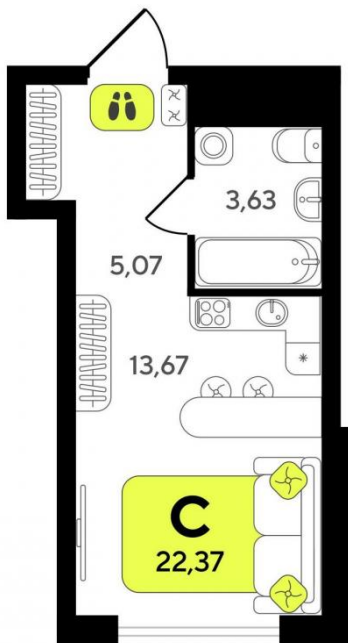

Планировки

Студия

от **₽ 5 080 000**

Количество комнат	Студия
Общая площадь	22,37 м²
Стоимость за м²	₽ 227 090
Этаж	2
Этажей в доме	19

Это не просто жилой комплекс, это остров 4 стихий. Они отражаются в фасадах домов, дворах и холлах. Каждая из стихий это отдельный дом и отдельная очередь строительства, находящиеся в гармонии между собой. Окинава — это жизнь в гармонии с природой и ее стихиями, а значит — жизнь в гармонии с собой, жизнь в комфорте.

Планировки

1-к.квартира

от **₽ 7 000 000**

Количество комнат	1
Общая площадь	38,66 м²
Стоимость за м²	₽ 181 066
Этаж	2
Этажей в доме	13

Это не просто жилой комплекс, это остров 4 стихий. Они отражаются в фасадах домов, дворах и холлах. Каждая из стихий это отдельный дом и отдельная очередь строительства, находящиеся в гармонии между собой. Окинава — это жизнь в гармонии с природой и ее стихиями, а значит — жизнь в гармонии с собой, жизнь в комфорте.

Планировки

2-к.квартира

от **₽ 9 510 000**

Количество комнат	2
Общая площадь	55,92 м ²
Стоимость за м ²	₽ 170 064
Этаж	2
Этажей в доме	16

Это не просто жилой комплекс, это остров 4 стихий. Они отражаются в фасадах домов, дворах и холлах. Каждая из стихий это отдельный дом и отдельная очередь строительства, находящиеся в гармонии между собой. Окинава — это жизнь в гармонии с природой и ее стихиями, а значит — жизнь в гармонии с собой, жизнь в комфорте.