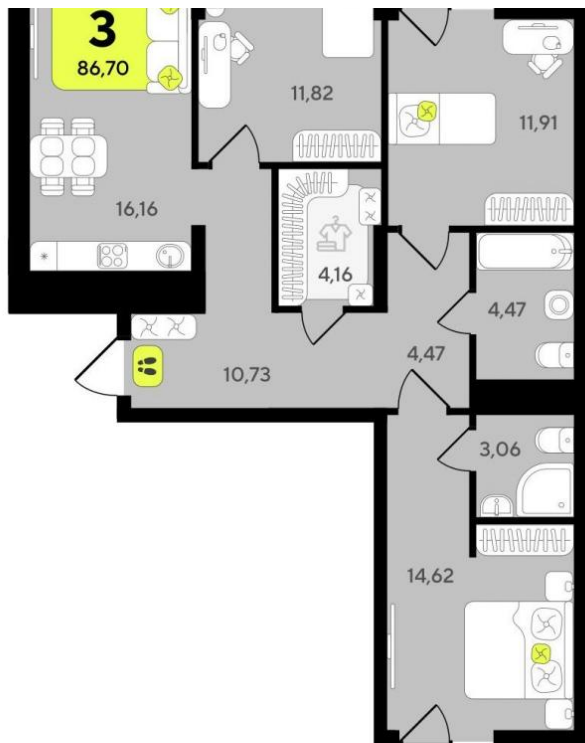

Планировки

Студия

от **₽ 5 080 000**

Количество комнат	Студия
Общая площадь	22,37 м²
Стоимость за м²	₽ 227 090
Этаж	2
Этажей в доме	19

Это не просто жилой комплекс, это остров 4 стихий. Они отражаются в фасадах домов, дворах и холлах. Каждая из стихий это отдельный дом и отдельная очередь строительства, находящиеся в гармонии между собой. Окинава — это жизнь в гармонии с природой и ее стихиями, а значит — жизнь в гармонии с собой, жизнь в комфорте.

Планировки

1-к.квартира

от **₽ 7 000 000**

Количество комнат	1
Общая площадь	38,66 м²
Стоимость за м²	₽ 181 066
Этаж	2
Этажей в доме	13

Это не просто жилой комплекс, это остров 4 стихий. Они отражаются в фасадах домов, дворах и холлах. Каждая из стихий это отдельный дом и отдельная очередь строительства, находящиеся в гармонии между собой. Окинава — это жизнь в гармонии с природой и ее стихиями, а значит — жизнь в гармонии с собой, жизнь в комфорте.

Планировки

2-к.квартира

от **₽ 9 510 000**

Количество комнат	2
Общая площадь	55,92 м ²
Стоимость за м ²	₽ 170 064
Этаж	2
Этажей в доме	16

Это не просто жилой комплекс, это остров 4 стихий. Они отражаются в фасадах домов, дворах и холлах. Каждая из стихий это отдельный дом и отдельная очередь строительства, находящиеся в гармонии между собой. Окинава — это жизнь в гармонии с природой и ее стихиями, а значит — жизнь в гармонии с собой, жизнь в комфорте.

Планировки

3-к.квартира

от **₽ 11 710 000**

Количество комнат	3
Общая площадь	87.86 м ²
Стоимость за м ²	₽ 133 280
Этаж	2
Этажей в доме	13

Это не просто жилой комплекс, это остров 4 стихий. Они отражаются в фасадах домов, дворах и холлах. Каждая из стихий это отдельный дом и отдельная очередь строительства, находящиеся в гармонии между собой. Окинава — это жизнь в гармонии с природой и ее стихиями, а значит — жизнь в гармонии с собой, жизнь в комфорте.