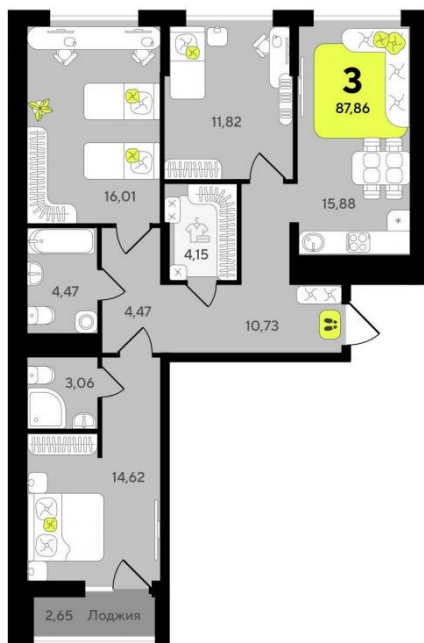

Планировки

1-к.квартира

от **₽ 7 000 000**

Количество комнат	1
Общая площадь	38,66 м²
Стоимость за м²	₽ 181 066
Этаж	2
Этажей в доме	13

Это не просто жилой комплекс, это остров 4 стихий. Они отражаются в фасадах домов, дворах и холлах. Каждая из стихий это отдельный дом и отдельная очередь строительства, находящиеся в гармонии между собой. Окинава — это жизнь в гармонии с природой и ее стихиями, а значит — жизнь в гармонии с собой, жизнь в комфорте.

Планировки

2-к.квартира

от **₽ 9 510 000**

Количество комнат	2
Общая площадь	55,92 м ²
Стоимость за м ²	₽ 170 064
Этаж	2
Этажей в доме	16

Это не просто жилой комплекс, это остров 4 стихий. Они отражаются в фасадах домов, дворах и холлах. Каждая из стихий это отдельный дом и отдельная очередь строительства, находящиеся в гармонии между собой. Окинава — это жизнь в гармонии с природой и ее стихиями, а значит — жизнь в гармонии с собой, жизнь в комфорте.

Планировки

3-к.квартира

от **₽ 11 710 000**

Количество комнат	3
Общая площадь	87.86 м ²
Стоимость за м ²	₽ 133 280
Этаж	2
Этажей в доме	13

Это не просто жилой комплекс, это остров 4 стихий. Они отражаются в фасадах домов, дворах и холлах. Каждая из стихий это отдельный дом и отдельная очередь строительства, находящиеся в гармонии между собой. Окинава — это жизнь в гармонии с природой и ее стихиями, а значит — жизнь в гармонии с собой, жизнь в комфорте.