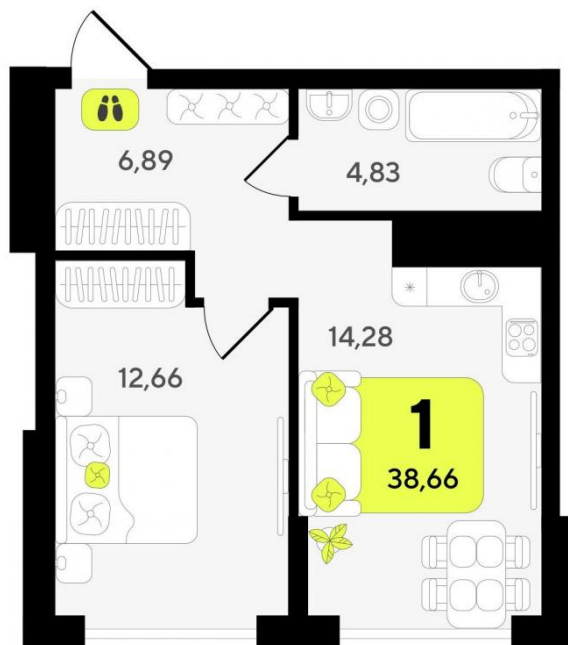

Планировки

Студия

от **₽ 5 080 000**

Количество комнат	Студия
Общая площадь	22,37 м²
Стоимость за м²	₽ 227 090
Этаж	2
Этажей в доме	19

Это не просто жилой комплекс, это остров 4 стихий. Они отражаются в фасадах домов, дворах и холлах. Каждая из стихий это отдельный дом и отдельная очередь строительства, находящиеся в гармонии между собой. Окинава — это жизнь в гармонии с природой и ее стихиями, а значит — жизнь в гармонии с собой, жизнь в комфорте.

Планировки

1-к.квартира

от **₽ 7 000 000**

Количество комнат	1
Общая площадь	38,66 м²
Стоимость за м²	₽ 181 066
Этаж	2
Этажей в доме	13

Это не просто жилой комплекс, это остров 4 стихий. Они отражаются в фасадах домов, дворах и холлах. Каждая из стихий это отдельный дом и отдельная очередь строительства, находящиеся в гармонии между собой. Окинава — это жизнь в гармонии с природой и ее стихиями, а значит — жизнь в гармонии с собой, жизнь в комфорте.

Планировки

2-к.квартира

от **₽ 9 510 000**

Количество комнат	2
Общая площадь	55,92 м ²
Стоимость за м ²	₽ 170 064
Этаж	2
Этажей в доме	16

Это не просто жилой комплекс, это остров 4 стихий. Они отражаются в фасадах домов, дворах и холлах. Каждая из стихий это отдельный дом и отдельная очередь строительства, находящиеся в гармонии между собой. Окинава — это жизнь в гармонии с природой и ее стихиями, а значит — жизнь в гармонии с собой, жизнь в комфорте.

Планировки

3-к.квартира

от **₽ 11 710 000**

Количество комнат	3
Общая площадь	87.86 м ²
Стоимость за м ²	₽ 133 280
Этаж	2
Этажей в доме	13

Это не просто жилой комплекс, это остров 4 стихий. Они отражаются в фасадах домов, дворах и холлах. Каждая из стихий это отдельный дом и отдельная очередь строительства, находящиеся в гармонии между собой. Окинава — это жизнь в гармонии с природой и ее стихиями, а значит — жизнь в гармонии с собой, жизнь в комфорте.