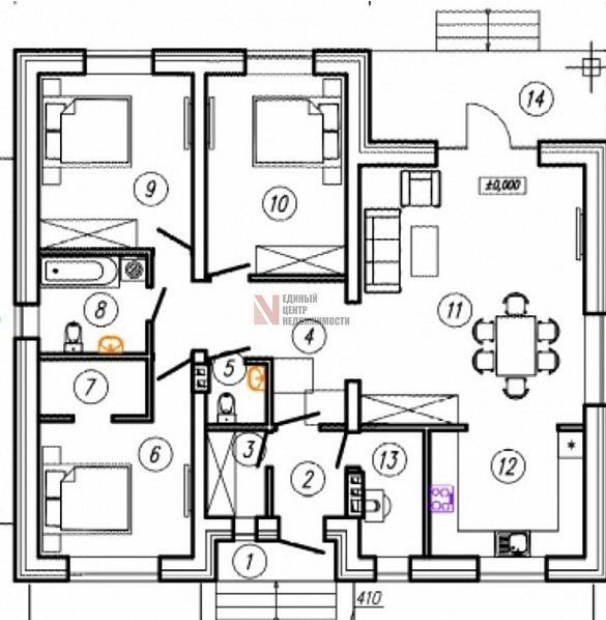

Продажа

**дом 130 м<sup>2</sup> на участке 8 сот.**

Тюмень,

ул Южная, д 2

₽ **7 900 000**

Продам коттедж на земельном участке 8 соток в черте города в КП Лето парк. Дом поставлен на высокий фундамент опираясь на 3-х метровые сваи и имеет потолки 3,3 метра. Дом имеет продуманно планировку, кухня-гостиная 40 м2 с выходом на террасу, 3 спальни, 2-а с/узла, места для хранения вещей. В доме установлены хорошие окна ТМ Rehau. Крыша 4-х скатная из мягкой черепицы, дом из блоков, облицованный Кирпичом. Стены возведены из Керамзитоблока толщиной 300 мм, утеплитель Базальтовая вата 100мм Перегородки из 120 мм Керамзитоблока. При строительстве дома не сэкономили на материалах.. Разводка канализации трубы Ostendorf , водоснабжение центральный водопровод + скважина . Канализация переливной септик с фильтрующим полем из щебня . Достаточно молодой КП имеет всё необходимое для жизни , это и дороги в твердом исполнении , и интернет в оптоволокне , и диодное освещение по улицам . Рядом мощная инфраструктура уже старого района Метелево. Школа , Детсад , масса продуктовых магазинов , аптека , спортивный комплекс Партиком , Футбольный крытый манеж Лидер

Тип объекта: **дом**  
Общая площадь: **130 м<sup>2</sup>**  
Количество этажей: **1**  
Материал стен: **Керамзитоблок**  
Санузел: **в доме**  
Удобства: **В ДОМЕ**

Тип дома: **кирпичный**  
Площадь участка: **8 сот.**  
Год постройки: **2023**  
Тип участка: **садовый**  
Душ: **В доме**