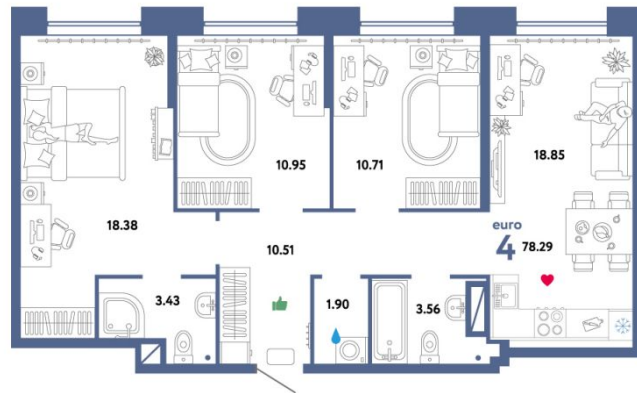

Количество комнат	Студия
Общая площадь	27.59 м ²
Стоимость за м ²	₽ 163 103
Жилая площадь	17.36 м ²
Этаж	2
Этажей в доме	25

Планировки

1-к.квартира

от **₽ 4 900 000**

Количество комнат	1
Общая площадь	29.78 м ²
Стоимость за м ²	₽ 164 540
Жилая площадь	10.39 м ²
Этаж	4
Этажей в доме	25

Планировки

2-к.квартира

от **₽ 5 460 000**

Количество комнат	2
Общая площадь	38.19 м ²
Стоимость за м ²	₽ 142 969
Жилая площадь	26.44 м ²
Этаж	4
Этажей в доме	25

Планировки

3-к.квартира

от **₹ 7 050 000**

Количество комнат	3
Общая площадь	61.18 м ²
Стоимость за м ²	₹ 115 234
Жилая площадь	39.35 м ²
Этаж	3
Этажей в доме	25

Планировки

4-к.квартира

от **₽ 8 550 000**

Количество комнат	4
Общая площадь	78.29 м ²
Стоимость за м ²	₽ 109 209
Жилая площадь	54.91 м ²
Этаж	6
Этажей в доме	25

Специалист по недвижимости

Яровенко Татьяна Сергеевна