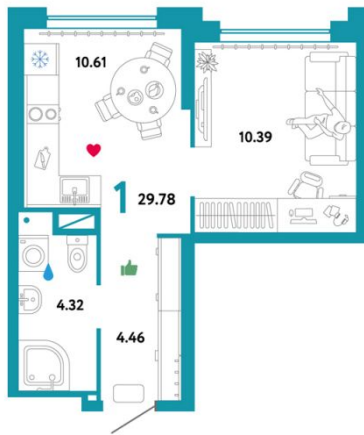

Количество комнат	Студия
Общая площадь	27.59 м ²
Стоимость за м ²	₽ 163 103
Жилая площадь	17.36 м ²
Этаж	2
Этажей в доме	25

Планировки

1-к.квартира

от **₽ 4 900 000**

Количество комнат	1
Общая площадь	29.78 м ²
Стоимость за м ²	₽ 164 540
Жилая площадь	10.39 м ²
Этаж	4
Этажей в доме	25

Планировки

2-к.квартира

от **₽ 5 460 000**

Количество комнат	2
Общая площадь	38.19 м ²
Стоимость за м ²	₽ 142 969
Жилая площадь	26.44 м ²
Этаж	4
Этажей в доме	25

Планировки

3-к.квартира

от **₹ 7 050 000**

Количество комнат	3
Общая площадь	61.18 м ²
Стоимость за м ²	₹ 115 234
Жилая площадь	39.35 м ²
Этаж	3
Этажей в доме	25

Планировки

4-к.квартира

от **₽ 8 550 000**

Количество комнат	4
Общая площадь	78.29 м ²
Стоимость за м ²	₽ 109 209
Жилая площадь	54.91 м ²
Этаж	6
Этажей в доме	25

Специалист по недвижимости

Яровенко Татьяна Сергеевна