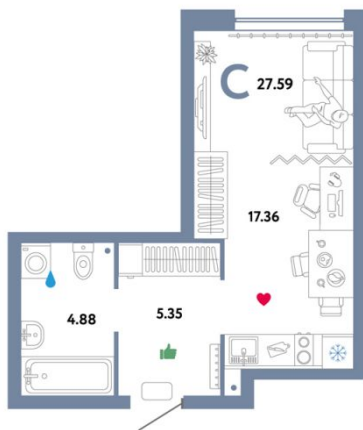

Планировки

Студия

от **₽ 4 500 000**

Количество комнат	Студия
Общая площадь	27.59 м²
Стоимость за м²	₽ 163 103
Жилая площадь	17.36 м²
Этаж	2
Этажей в доме	25