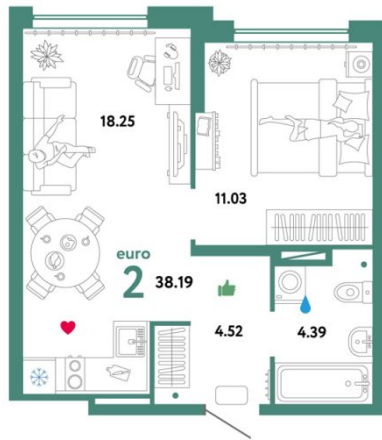

Количество комнат	Студия
Общая площадь	27.59 м ²
Стоимость за м ²	₽ 163 103
Жилая площадь	17.36 м ²
Этаж	2
Этажей в доме	25

Планировки

1-к.квартира

от **₽ 4 900 000**

Количество комнат	1
Общая площадь	29.78 м ²
Стоимость за м ²	₽ 164 540
Жилая площадь	10.39 м ²
Этаж	4
Этажей в доме	25

Планировки

2-к.квартира

от **₽ 5 460 000**

Количество комнат	2
Общая площадь	38.19 м ²
Стоимость за м ²	₽ 142 969
Жилая площадь	26.44 м ²
Этаж	4
Этажей в доме	25

Планировки

3-к.квартира

от **₹ 7 050 000**

Количество комнат	3
Общая площадь	61.18 м ²
Стоимость за м ²	₹ 115 234
Жилая площадь	39.35 м ²
Этаж	3
Этажей в доме	25

Планировки

4-к.квартира

от **₽ 8 550 000**

Количество комнат	4
Общая площадь	78.29 м ²
Стоимость за м ²	₽ 109 209
Жилая площадь	54.91 м ²
Этаж	6
Этажей в доме	25

Специалист по недвижимости

Яровенко Татьяна Сергеевна